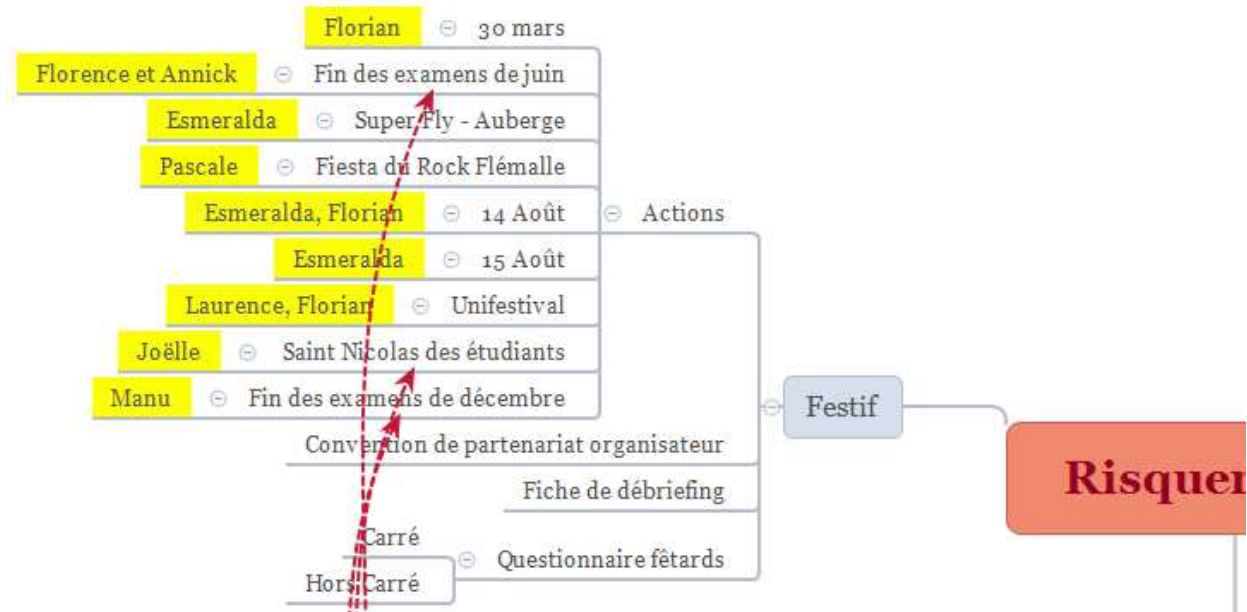

Projet Déplacement Suisse

Annick, Bertrand, Fred

Risquer

risquer moins - réseau liegeois de réduction des risques en milieu restit
24, Quai des Ardennes à 4020 Liège - risquer.moins.liege@gmail.com - 0496/513493