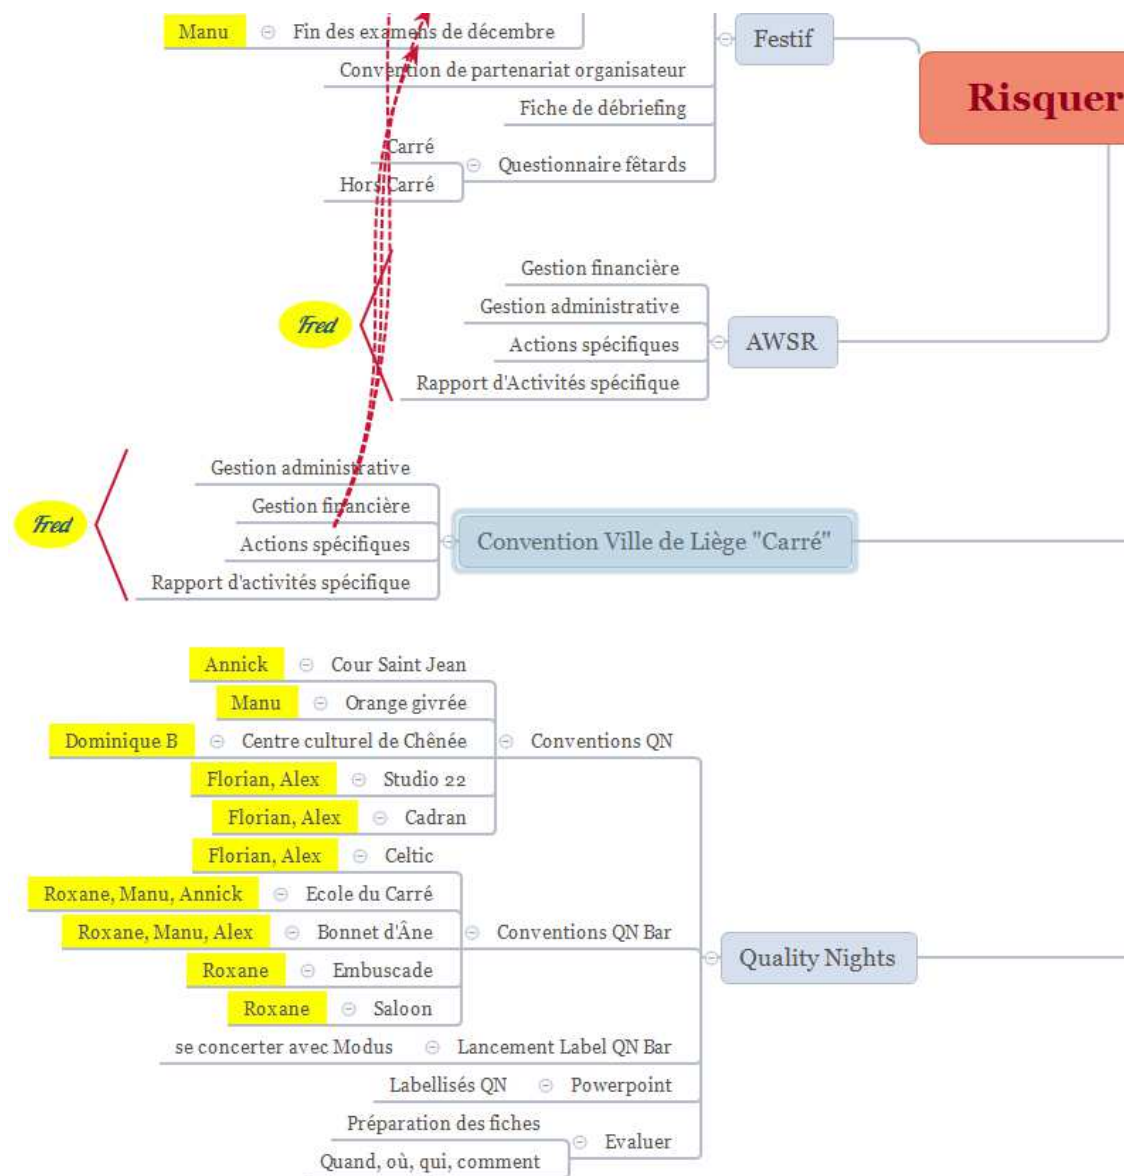

risquer moins – réseau liegeois de réduction des risques en milieu restit
 24, Quai des Ardennes à 4020 Liège – risquer.moins.liege@gmail.com – 0496/513493

Risquer Moins – Réseau liégeois de réduction des risques en milieu festif
 24, Quai des Ardennes à 4020 Liège – risquer.moins.liege@gmail.com – 0496/513493

Projet Déplacement Suisse

Annick, Bertrand, Fred

Risquer

risquer moins - réseau liegeois de réduction des risques en milieu restit
 24, Quai des Ardennes à 4020 Liège - risquer.moins.liege@gmail.com - 0496/513493